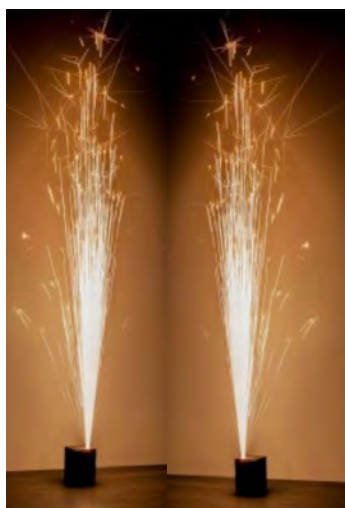

- 300€/J OU 450€ les 2J

- Câblages compris

- Livraison ou retrait (uniquement pro) à nos locaux

Machines à Etincelles Froides

- 2 Machines à étincelles froides 2 à 3,5m H, aucun danger. 3 minutes de poudre / machine