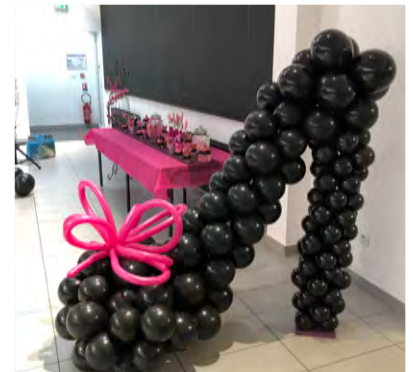

Arche Classique 3x2m

Grande Arche 6x3m

Arche Organique 3x2m

Arche Personnalisée

Guirlandes Organique au mètre

A partir de
45€/ml

Colonnes

A partir de
45€

Bouquets

A partir de
25€

Décors personnalisés ...

TARIFS SUR DEVIS

Liliclownette & cie.

Le Catalogue 2024

Crédits photos : Shusenshi Images // Liliclownette et Cie

Pour nous retrouver :