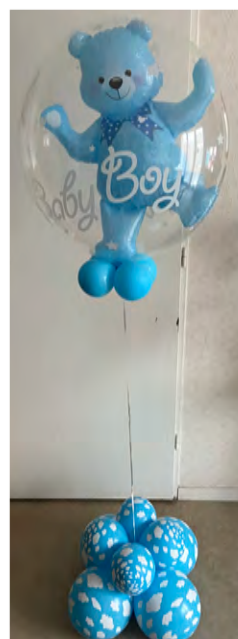

A partir de
25€