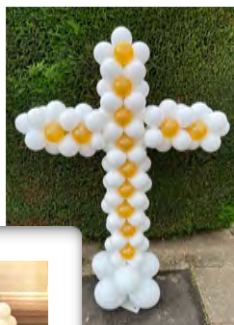

Décors personnalisés ...

TARIFS SUR DEVIS