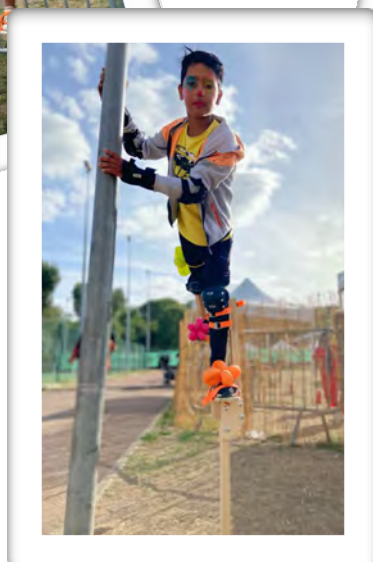

Stage de Déambulation sur échasses

- A partir de 8 ans, maximum 9 enfants par session
- Tarifs sur Devis
- Hauteur de 50 cm à 110 cm (hauteur du pied) selon âge / poids
- Intérieur / Extérieur (Si le temps le permet)
- Equipements de Protections fournis

Possibilités du stage :

- A la Demi-Journée (3H)
- A la semaine (5 demi-journée) avec déambulation à la fin